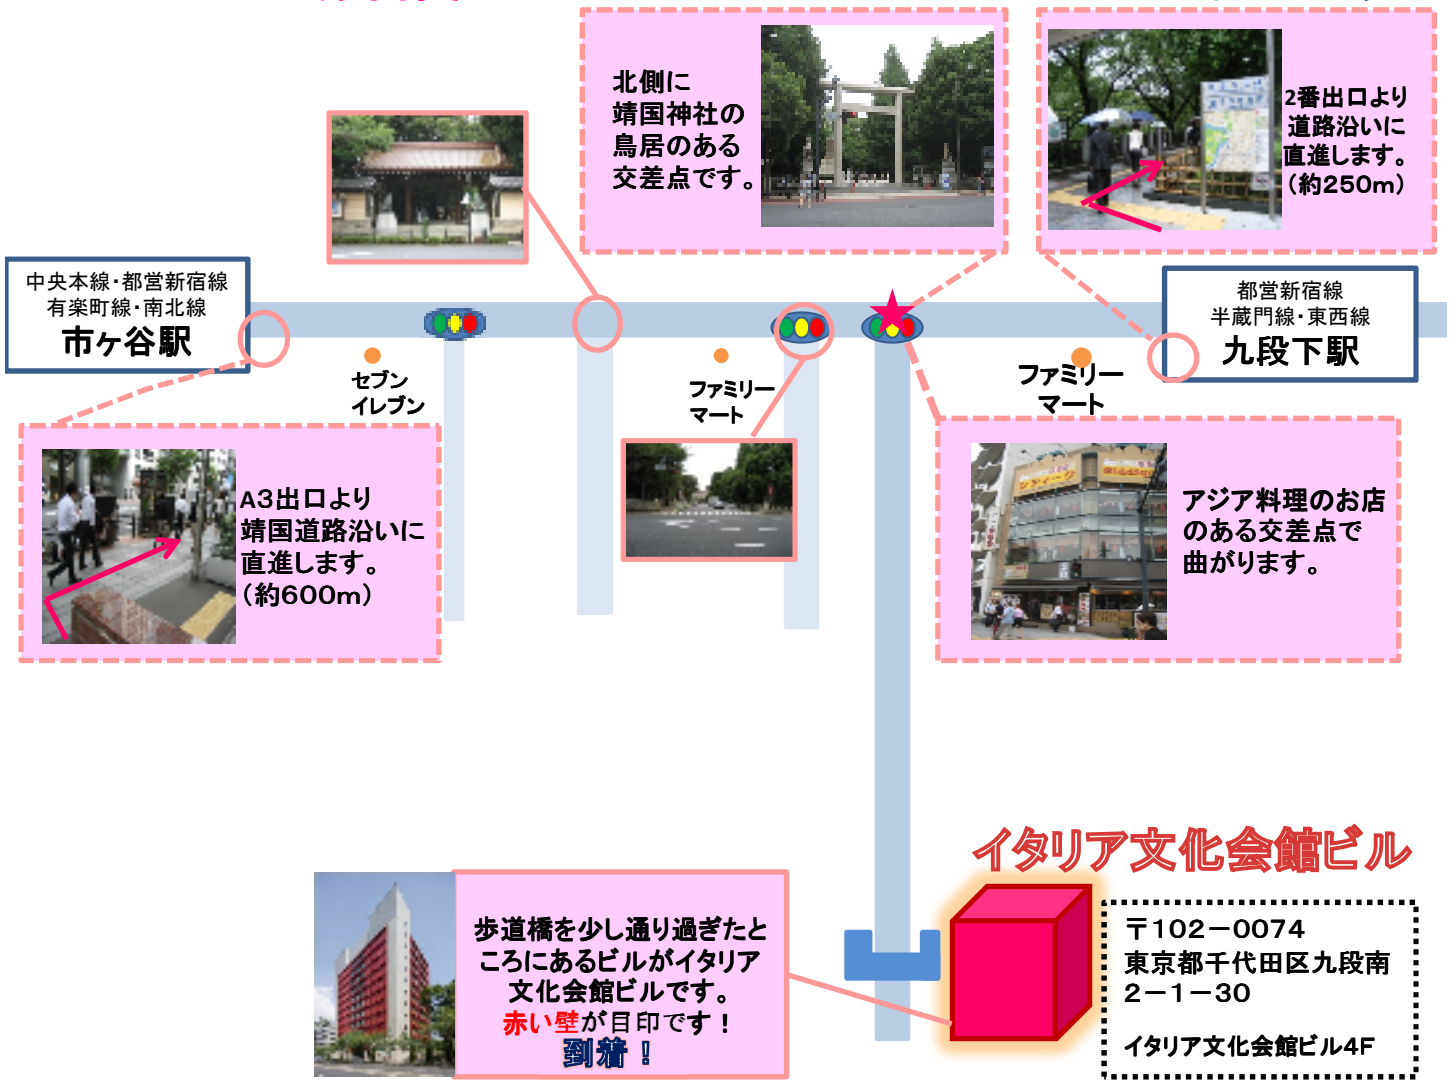

# KSフロア案内図

## ビル内詳細

ビル脇の入り口からお入りください。

こちらが入口です。

右側奥のエレベーターで4Fにお越し下さい。

エレベーターを降りて、右手に進み左側三番目の扉です。

こちらの画面にてお呼び出しください。